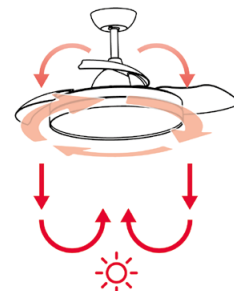

INVIERNO

Mando a distancia incluido.

De 3.000 K a 6.500 K

220-240 VAC 50-60Hz	IP 20	CLASE I	+45 -20 °C	3 AÑOS GARANTÍA