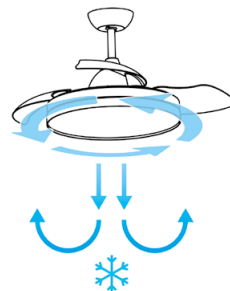

Modos de funcionamiento

VERANO