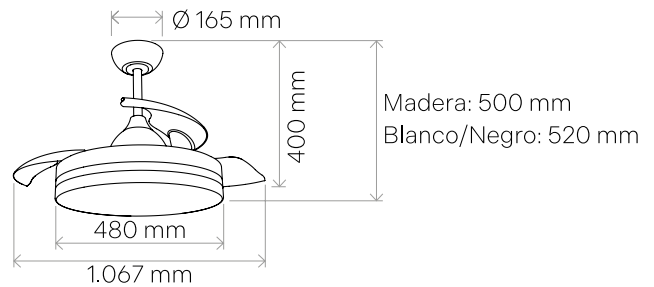

Cod.	Color	Velocidad	W	K	lm	Estancia (m <sup>2</sup> )	kg
7100010920	Blanco	1 - 6	32	3.000 / 4.000 / 6.500	1.500	18 - 25	7,4
7100010921	Negro						7,6
7100010922	Madera						7,6