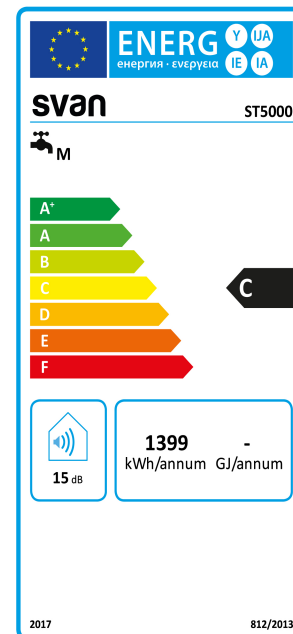

# ST5000

Código EAN: 8445946009229

Color: Blanco

Dimensiones: 715 x 385 x 385 mm

-  Capacidad  
47 Litros
-  Potencia  
1,50 kW
-  Control  
Manual
-  Instalación  
Vertical
-  Temperatura  
Ajustable

## Características

Tipo instalación	Vertical
Nº tanques	1
Capacidad tanque	47 L
Diseño	Estándar
Color general	Blanco
Material cavidad interna	Acero esmaltado
Eficiencia energética agua caliente	C
Sistema control	Manual
Tipo resistencia	Blindada
Material resistencia	Acero inoxidable
Nivel sonoro	15 dB
Densidad espuma	20 kg/m3

## Dimensiones y pesos

Alto producto	715 mm
Ancho producto	385 mm
Fondo producto	385 mm
Conexión agua (pulgadas)	1/2 in
Alto embalaje	760 mm
Ancho embalaje	458 mm
Fondo embalaje	411 mm
Volumen	0,14306 m3
Peso neto	18 kg
Peso bruto	20 kg