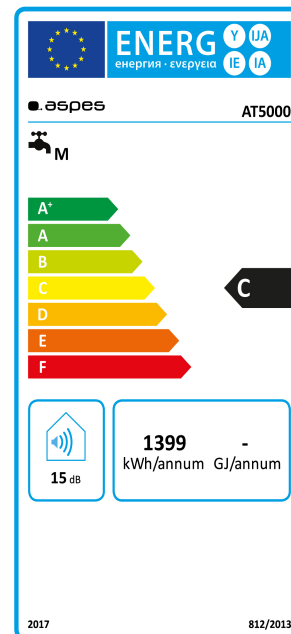

Termos eléctricos

AT5000

Código EAN: 8445946009250

Color: Blanco

Dimensiones: 715 x 385 x 385 mm

Capacidad
47 Litros

Potencia
1,50 kW

Control
Manual

Instalación
Vertical

Temperatura
Ajustable

Características

Tipo instalación	Vertical
Nº tanques	1
Capacidad tanque	47 L
Diseño	Estándar
Color general	Blanco
Material cavidad interna	Acero esmaltado
Eficiencia energética agua caliente	C
Sistema control	Manual
Tipo resistencia	Blindada
Material resistencia	Acero inoxidable
Nivel sonoro	15 dB
Densidad espuma	20 kg/m ³

Dimensiones y pesos

Alto producto	715 mm
Ancho producto	385 mm
Fondo producto	385 mm
Conexión agua (pulgadas)	1/2 in
Alto embalaje	760 mm
Ancho embalaje	458 mm
Fondo embalaje	411 mm
Volumen	0,14306 m ³
Peso neto	18 kg
Peso bruto	20 kg