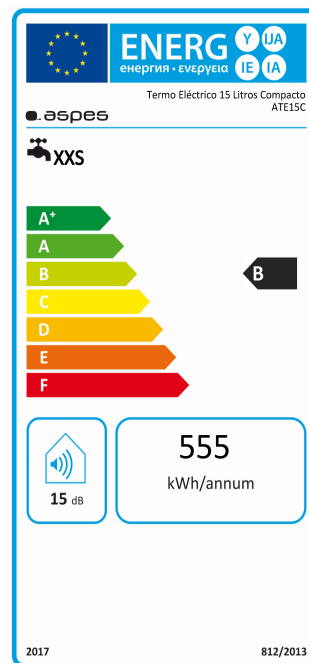

Termos eléctricos

ATE15C

Código EAN: 8436545200728

Color: Blanco

Dimensiones: 384 x 372 x 337 mm

Características

Tipo instalación	Vertical
Nº tanques	1
Capacidad tanque	15 L
Diseño	Compacto
Color general	Blanco
Material cavidad interna	Acero esmaltado
Eficiencia energética agua caliente	B
Sistema control	Manual
Tipo resistencia	Blindada
Material resistencia	Cobre
Nivel sonoro	15 dB

Dimensiones y pesos

Alto producto	384 mm
Ancho producto	372 mm
Fondo producto	337 mm
Alto embalaje	460 mm
Ancho embalaje	387 mm
Fondo embalaje	377 mm
Volumen	0,07 m3
Peso neto	7,8 kg
Peso bruto	9,1 kg