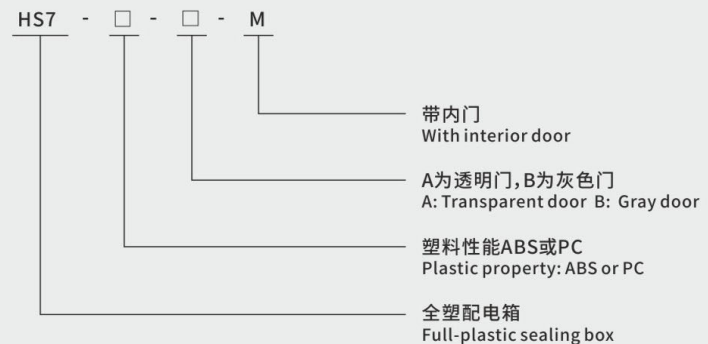

型号说明 Model explanation