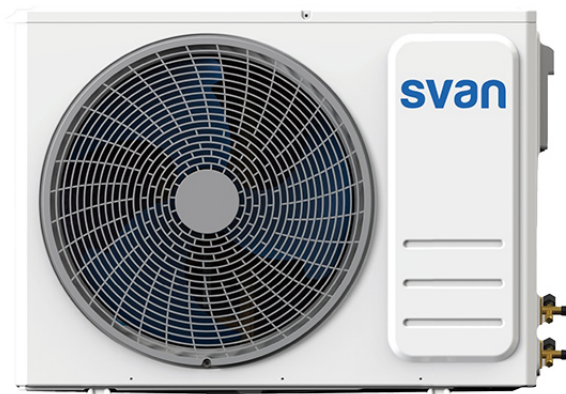

SAAS1801W

Código EAN: 8445946023799

Color: Blanco

Dimensiones: 230 x 900 x 320 mm (in.)

Dimensiones y pesos

Alto producto mod. Interior	230 mm
Ancho producto mod. Interior	900 mm
Fondo producto mod. Interior	320 mm
Alto producto mod. Exterior	540 mm
Ancho producto mod. Exterior	718 mm
Fondo producto mod. Exterior	300 mm
Conexión gas (pulgadas)	1/2 in
Conexión líquida (pulgadas)	1/4 in
Máx. longitud tubería gas	20 m
Máx. diferencia nivel	15 m
Alto embalaje mod. Interior	315 mm
Ancho embalaje mod. Interior	985 mm
Fondo embalaje mod. Interior	375 mm
Alto embalaje mod. Exterior	590 mm
Ancho embalaje mod. Exterior	825 mm
Fondo embalaje mod. Exterior	380 mm

Características - Frío

Eficiencia energética frío	A++
Ratio eficiencia SEER / EER	6,81
Capacidad frío (W)	5300 W
Capacidad frío (BTU)	18000 BTU/h
Capacidad frío (frigorías)	4500
Corriente frío	7,3 A
Consumo energía anual frío	276 kWh
Carga diseño frío	5,28 kW

SAAS1801W

Código EAN: 8445946023799

Color: Blanco

Dimensiones: 230 x 900 x 320 mm (in.)

Características - Calor

Eficiencia energética calor	A+
Ratio eficiencia SCOP / COP	4,2
Capacidad calor (W)	5400 W
Capacidad calor (BTU)	18000 BTU/h
Capacidad calor (calorías)	4500 kcal
Potencia calor	1450 W
Corriente calor	6,9 A
Consumo energía anual calor	1105 kWh
Carga diseño calor	3,3 kW
Capacidad declarada	5,3 kW