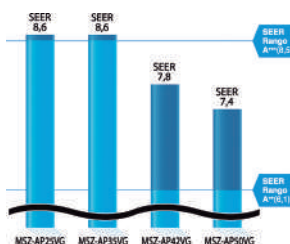

Alta Eficiencia

Gracias a la introducción del nuevo gas refrigerante R32 la nueva MSZ-AP/AY, cuenta con la más alta clasificación energética: A+++ en SEER y SCOP de A++.

Estos rangos de eficiencia aseguran el máximo rendimiento con el mínimo consumo eléctrico durante los días más calurosos.