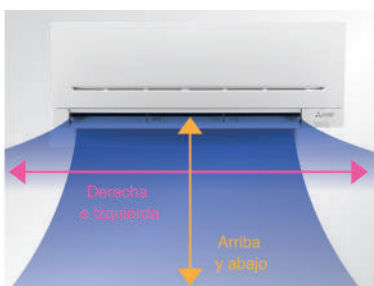

Además, la gama MSZ-AY incorpora de serie la solución que mejora la calidad del aire, la tecnología de filtrado que se integra es la de V-Blocking.

Control total de lama

La MSZ-AP/AY ofrece un control total de la lama a través del mando distancia asegurando la óptima climatización de cualquier rincón de la casa.

Solo disponible en modelos 25/35/42/50/60/71

Permite el control de la oscilación de la lama de forma horizontal, excepto tamaños 15 y 20, y vertical mejorando la distribución del flujo de aire y climatizando rápidamente cualquier estancia.