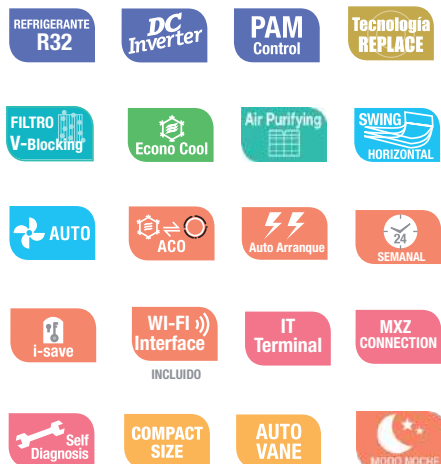

PRESTACIONES

MSZ-AY15/20/25/35/42/50VGK