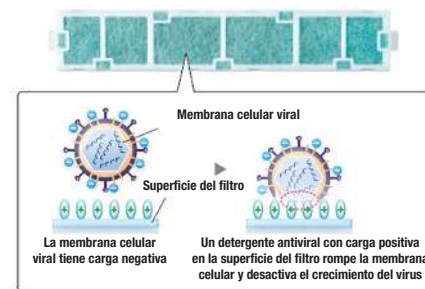

Alta Eficiencia

Gracias a la introducción del nuevo gas refrigerante R32 la nueva MSZ-AP/AY, cuenta con la más alta clasificación energética: A+++ en SEER y SCOP de A++.

Estos rangos de eficiencia aseguran el máximo rendimiento con el mínimo consumo eléctrico durante los días más calurosos.

Filtro V-Blocking

El sistema de filtrado V-Blocking con efecto antiviral inhibe un 99% de los virus, bacterias, mohos y alérgenos adheridos. Este filtro de dos capas de fibra y electrostático puede capturar y eliminar de forma efectiva partículas del aire de tu habitación.