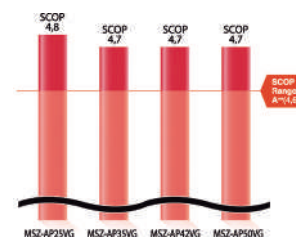

Solo disponible en modelos 25/35/42/50/60/71

Permite el control de la oscilación de la lama de forma horizontal, excepto tamaños 15 y 20, y vertical mejorando la distribución del flujo de aire y climatizando rápidamente cualquier estancia.

Alta Eficiencia

Gracias a la introducción del nuevo gas refrigerante R32 la nueva MSZ-AP/AY, cuenta con la más alta clasificación energética: A+++ en SEER y SCOP de A++.

Estos rangos de eficiencia aseguran el máximo rendimiento con el mínimo consumo eléctrico durante los días más calurosos.