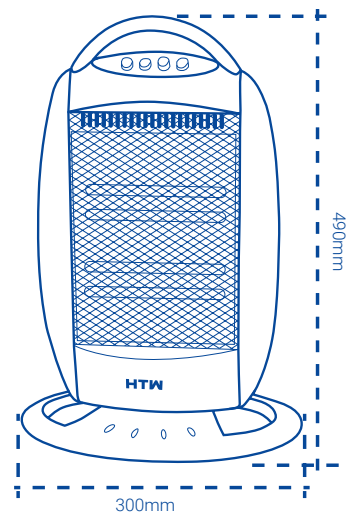

Función oscilante

Consigue una mejor difusión del calor gracias a la oscilación de la estufa.