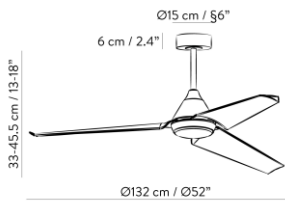

Bora

V2516523B

LED 1x20W 2000lm + MOTOR DC 1x30W

IMÁGENES / IMAGES / IMAGES

TIPO	TYPE	TYPE
Ventilador de techo	Ceiling Fan	Ventilateur de plafond
ACABADO	FINISH	FINITION
Blanco Mate	Matt White	Blanc Mat
MATERIAL	MATERIAL	MATIÈRE
Metal	Metal	Metal
DETALLES	DETAILS	DÉTAILS

or Kelvin step 3000-4C rnable Kelvin 3000-40 ur Kelvin step 3000-4C

DETALLES / DETAILS / DÉTAILS

MEDIDAS / MEASURES

	Length (mm)	Width (mm)	Height (mm)	KG	Gross (Kg)	Net (Kg)
Box 1	635	220	235	Weight 1	6,80	6,41
Box 2	0	0	0	Weight 2	0,00	0,00