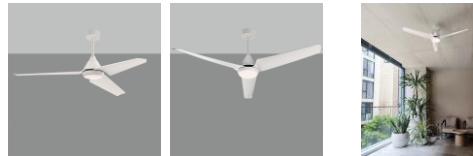

Bora

V2516523B

LED 1x20W 2000lm + MOTOR DC 1x30W

IMÁGENES / IMAGES / IMAGES

TIPO	TYPE	TYPE
Ventilador de techo	Ceiling Fan	Ventilateur de plafond
ACABADO	FINISH	FINITION
Blanco Mate	Matt White	Blanc Mat
MATERIAL	MATERIAL	MATIÈRE
Metal	Metal	Metal
DETALLES	DETAILS	DÉTAILS