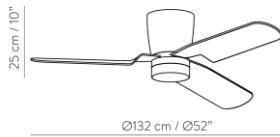

IMÁGENES / IMAGES / IMAGES

TIPO	TYPE	TYPE
Ventilador de techo	Ceiling Fan	Ventilateur de plafond
ACABADO	FINISH	FINITION
Blanco	White	Blanc
MATERIAL	MATERIAL	MATIÈRE
Metal	Metal	Metal
DETALLES	DETAILS	DÉTAILS

DETALLES / DETAILS / DÉTAILS

MEDIDAS / MEASURES

	Length (mm)	Width (mm)	Height (mm)		Gross (Kg)	Net (Kg)
Box 1	605	185	220	Weight 1	8,00	7,68
Box 2	0	0	0	Weight 2	0,00	0,00