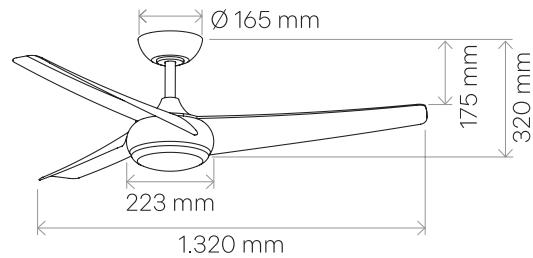

Cod.	Color	Velocidad <sup>1</sup>	lm	W	K	Estancia (m <sup>2</sup> )	kg
7100010905	Blanco	1 - 6	1.800	3 - 40	3.000 - 6.500	22 - 30	5,5
7100010906	Madera						

Este modelo puede instalarse en techos inclinados