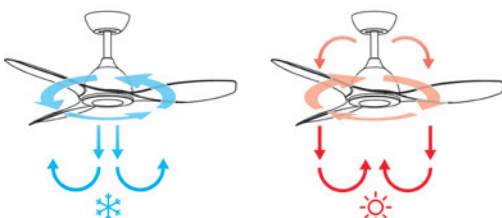

# VENTILADOR CIERZO

Ventilador con luz para montaje en techo. Su moderno diseño que integra en un mismo cuerpo el motor DC y las aspas en ABS permite su adaptación a cualquier diseño de estancia en la que se incluya.

### Accesorios

7100096002	Mando a distancia Ventilador Cierzo
7100096011	Controlador mando a distancia del Ventilador Cierzo

### Modos de funcionamiento

 De 3.000 K a 6.500 K

VERANO

INVIERNO

Mando a distancia incluido.

220-240 VAC 50-60Hz	IP 20	CLASE I	+45 -20 °C	APP CELER LIGHT	3 AÑOS GARANTÍA
------------------------	-------	---------	---------------	--------------------	-----------------