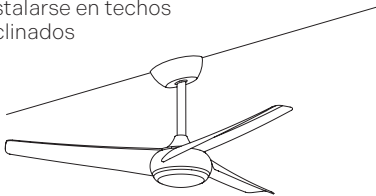

Cod.	Color	Velocidad¹	lm	W	K	Estancia (m²)	kg
7100010905	Blanco	1 - 6	1.800	3 - 40	3.000 - 6.500	22 - 30	5,5
7100010906	Madera						

Este modelo puede instalarse en techos inclinados

Accesorios

7100096002	Mando a distancia Ventilador Cierzo
7100096011	Controlador mando a distancia del Ventilador Cierzo